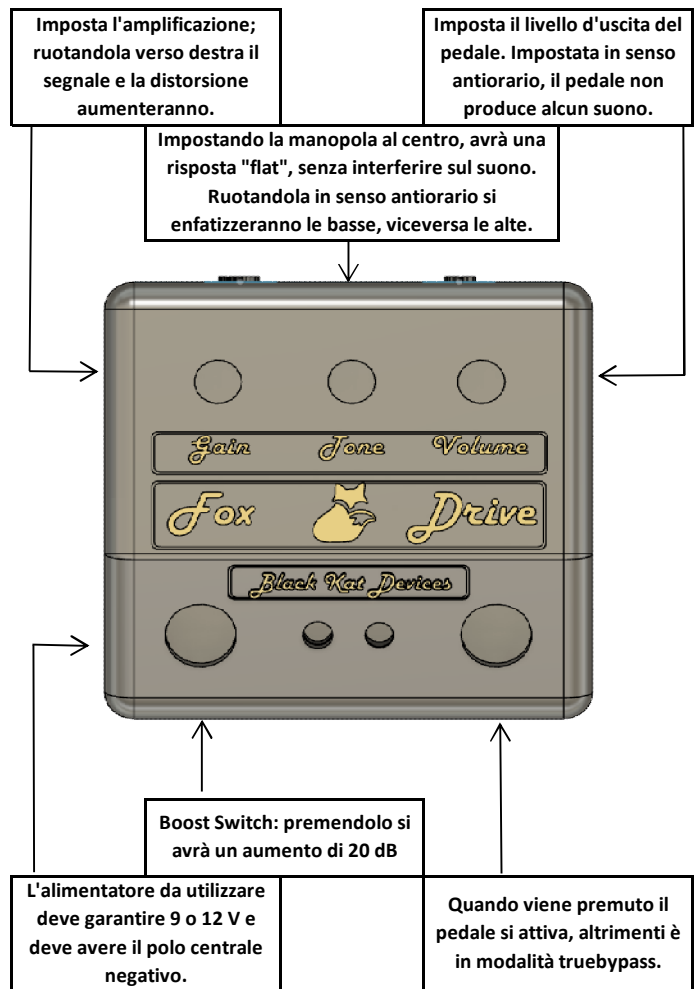

Black Kat Devices

Il FOX DRIVE è un overdrive cristallino e trasparente, pensato per esaltare il mix tra chitarra, amplificatore e tocco del chitarrista. E' completamente progettato con JFET così da avere una dinamicità, un suono caldo ed un attacco che ricordano una testata valvolare.

Il pedale presenta i 3 classici potenziometri gain, toni e volume; semplice, ma al tempo stesso efficace. Nella sua compattezza, è presente anche un boost per aumentare il guadagno nei momenti di bisogno.

DATI TECNICI:

Zin: $\approx 1M\Omega$ Zout: $1 K\Omega < x < 10 K\Omega$

Assorbimento: $\approx 10 \text{ m.A. @ } 9 \text{ V}$ 

Dimensioni: 83*85*52 mm Peso: 185 g

Le tue scelte

Colore: _____

Manopole: _____

Extra: _____

Collaudo Data: _____

Black Kat

Devices

Fox Drive

: blackkatdevices@gmail.com

: Black Kat Devices

: @blackkatdevices